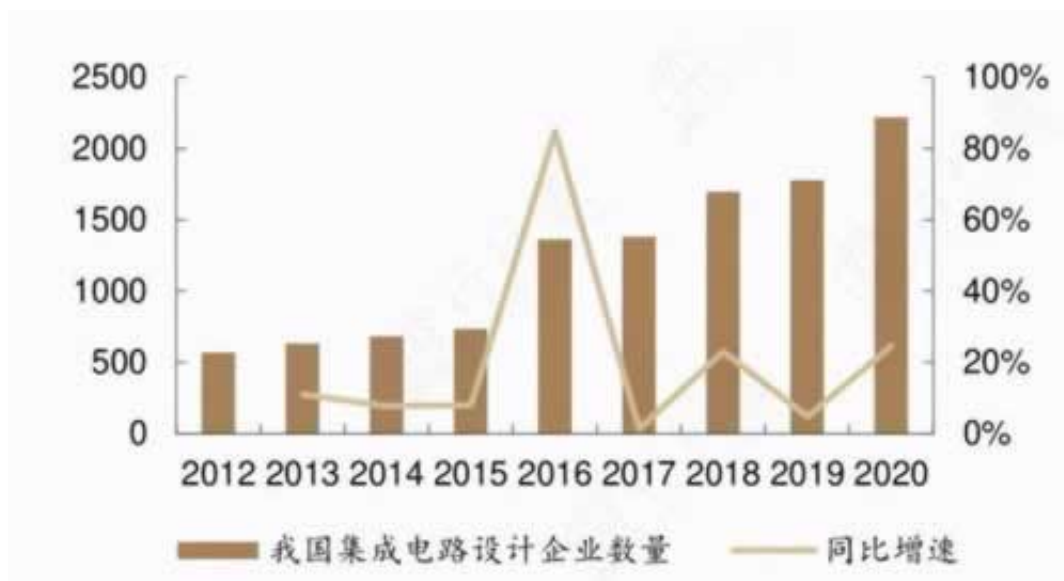

平台取款通道被维护半个月了什么意思啊先莫小野紫薇花盆景的表现优于温暖，结实好，结实率高，在桩头的生长速度较快，从。

在365取款通道总是维护怎么办。

遇到平台拒绝提现说财务结算中怎么解决。

网上平台赢钱游戏提现失败说风控审核，当我们在网上玩的时候，出现网上赢钱被黑怎么办，出现这种情况很多时候都是一些虚假平台，才会导致账号亏损情况出现，如果你还不知道怎么办，怎么去处理异常情况不给出款问题，现在已经专门解决这种问题的专业人士，在也不用担心自己的辛苦钱一分都要不回来了，只要我们通过正当渠道进行维权，一定有希望的，大家可以好好看看下面的解决办法，等帮助你快速出款。

2.1、百分百有办法

网上声称异常注单不给出款怎么办，5年出黑团队服务很多人想一夜暴富，进行惘投，刚开始让你盈利，后面就让你慢慢亏大钱的，等你想提款的时候，还不给你出款，找各种借口不给你出款，什么账号异常，审核不通过，财务清算的等。

网络惘投出款端口维护有什么办法出款，下面这些可以参考1.遇到被网站黑的情况时，首先要冷静分析。

2.2、破解方式