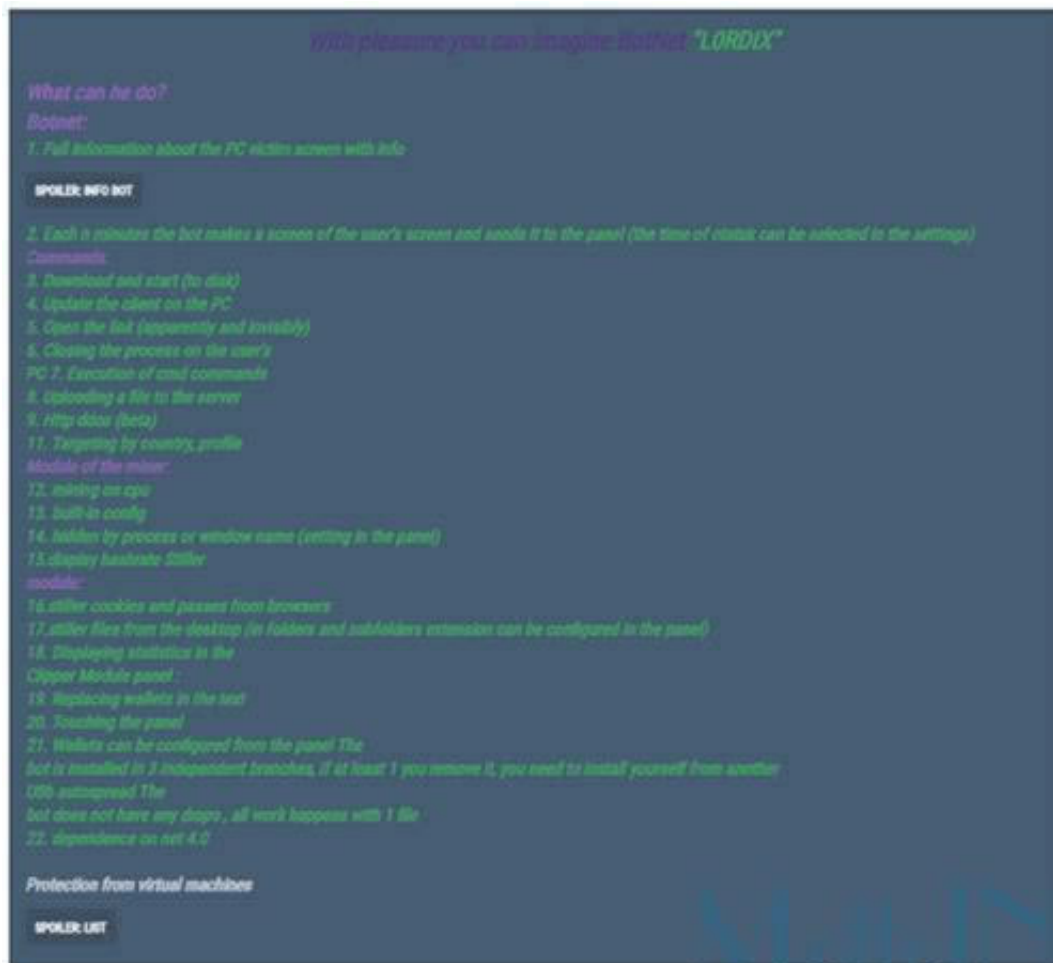

,网络上更需要注意安全网上平台网上游戏申请提现被退回说通道维护怎么办。

3、后记

首先我们要搞清楚在中国是的，如有发现将接受法律制裁，但还是有很多黑网冒名曝光的，网络当你不能提款时，你应该如何防止被骗，这样的做法是不可行的，因为你碰到了这种事情，已经很多人通过我们这个能帮忙，挽回了自己的损失。

4、参考文档