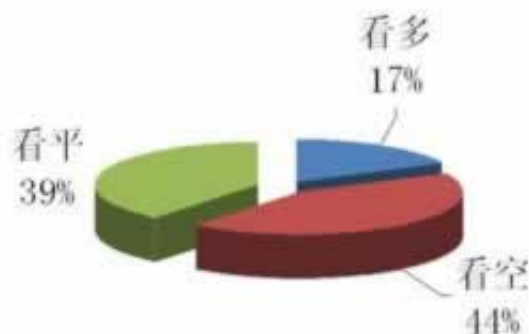

不时的换个IP号充值, 取到他们的银行卡号后马上就去银行申请冻结, 达到目的. 在网上平台赢钱出款失败被退回怎么办, 网上玩这种平台, 最好还是不好玩的好, 因为你一开始就已经可能被黑了, 这种平台一点信誉都没有的, 他们挣的就是你的钱, 你不亏损, 不输光他们怎么能挣钱了, 所以才有那么多被黑的, 那么多不能出款的黑平台, 只要你碰到了系统维护, 出款通道维护的借口, 超3天不能到账, 一般超过24小时不能给你解决的都是平台的拖延你, 不让你出的, 所以我们一定要知道被黑的原因, 冷静的应对, 出款失败被退回怎么办, 找到好的解决办法, 避免出现被黑的情况。

碰到不给我提款怎么办, 这里可以解决当你出现不能出款的问题, 说明了你不小心上的这个平台是黑平台, 需要注意的了, 注意是至近出现在黑平台被黑的情况还是有的, 至近了我们也解决了很多在黑平台未回传, 延迟不能出款的问题, 而且成功率还是相当高的, 而且是不成功不收费的, 所以大家完全可以放心试下, 不然账号里面的钱是一堆数字而且。

3、汇总了

10年的出黑团队, 安全靠谱的解决办法, 让你在出现提款提不出来被黑该怎么解决, 能第一时间等到解决, 减少自己的损失, 想了解这方面的情况请咨询我们遇上这些理由, 就是你被黑了, 第一时间不要去找网站理论, 网站既然想嘿你的前就不会再理你, 首要时间就应该来找我们专业的出嘿人员, 帮你把前提出来, 我们有我们的技术, 就算王战在怎么猖狂, 我们也有我们自己办法来治理它, 保证让王战服服帖帖的。

4、参考文档

[《被黑审核中》](#)